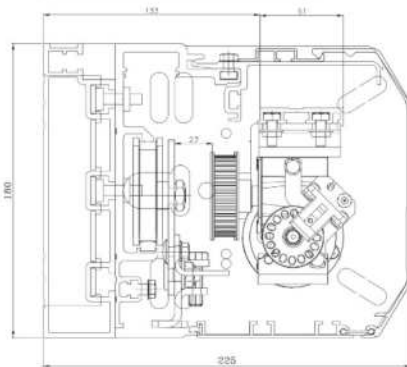

»SISTEMA UNIVERSAL DE PUERTAS AUTOMÁTICAS CORREDIZAS MOD.RETROFIT-RS.

DORMA - ES200

DORMA - ES200

KABA - SLA

KABA - SLM

KABA - SLX

KONE WALDOOR

MANUSA - BRAVO