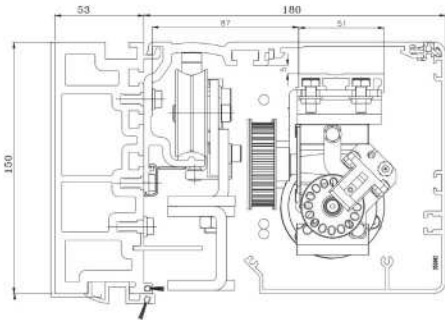

»SISTEMA UNIVERSAL DE PUERTAS AUTOMÁTICAS CORREDIZAS MOD.RETROFIT-RS.

DORMA - ES200