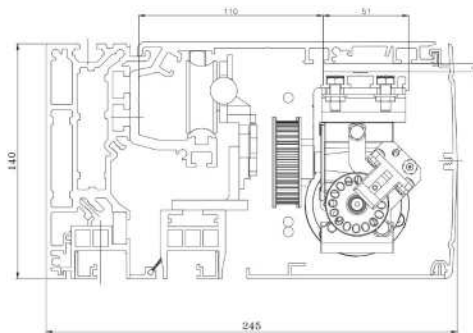

»SISTEMA UNIVERSAL DE PUERTAS AUTOMÁTICAS CORREDIZAS MOD.RETROFIT-RS.

DORMA - ES200

DORMA - ES200

KABA - SLA

KABA - SLM

KABA - SLX

KONE WALDOOR

MANUSA - BRAVO