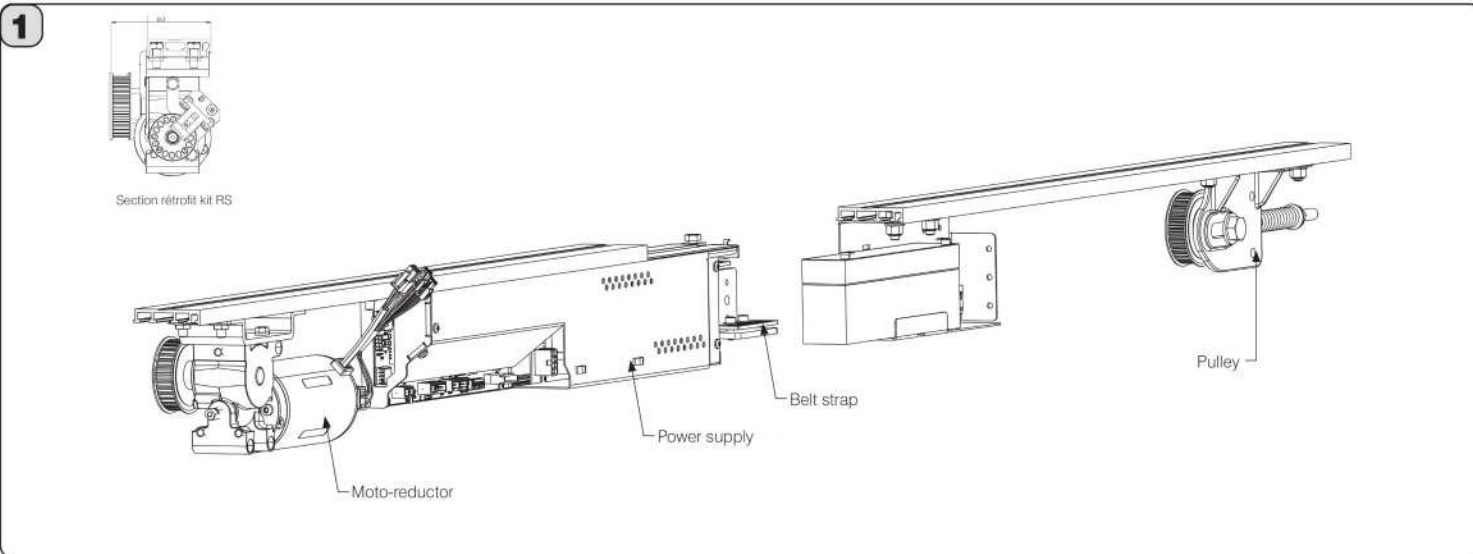

»SISTEMA UNIVERSAL DE PUERTAS AUTOMATICAS CORREDIZAS MOD.RETROFIT-RS.

RS RETROFIT KIT ASSEMBLY

»SISTEMA UNIVERSAL RS.

RS RETROFIT KIT ASSEMBLY

4

BLASI

DITEC - BIS

DORMA - ES150

»SISTEMA UNIVERSAL DE PUERTAS AUTOMÁTICAS CORREDIZAS MOD.RETROFIT-RS.

DORMA - ES200

DORMA - ES200

KABA - SLA

KABA - SLM

KABA - SLX

KONE WALDOOR

MANUSA - BRAVO