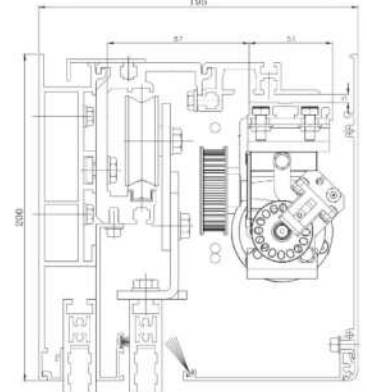

RECORD - STA16