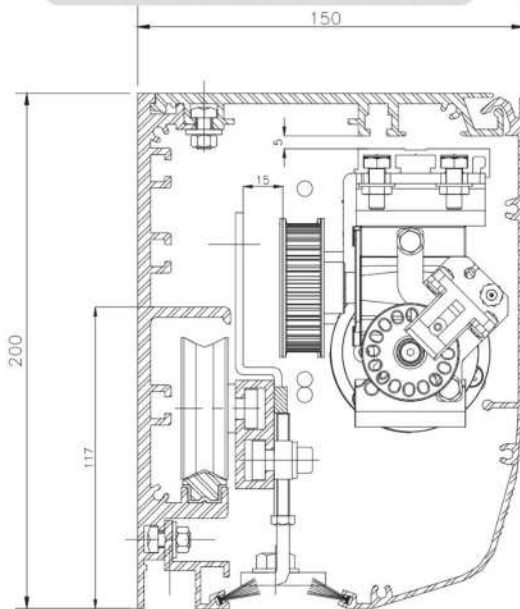

MANUSA - VISIO

RECORD - STA16

»SISTEMA UNIVERSAL DE PUERTAS AUTOMÁTICAS CORREDIZAS MOD.RETROFIT-RS.

VERCOR - SAGA

SOFTICA - OPTIMA 150

PORTALP

Parc d'Activités des Plans • 7 Rue de l'Arcelle
38600 FONTAINE • FRANCE