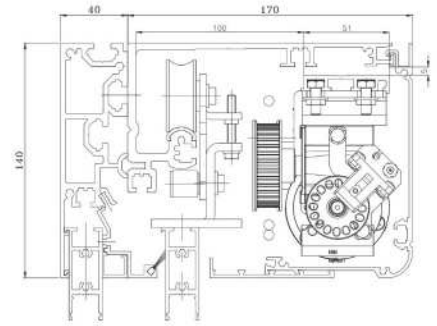

»SISTEMA UNIVERSAL DE PUERTAS AUTOMÁTICAS CORREDIZAS MOD.RETROFIT-RS.

DORMA - ES200

DORMA - ES200

KABA - SLA

KABA - SLM

KABA - SLX

KONE WALDOOR

MANUSA - BRAVO