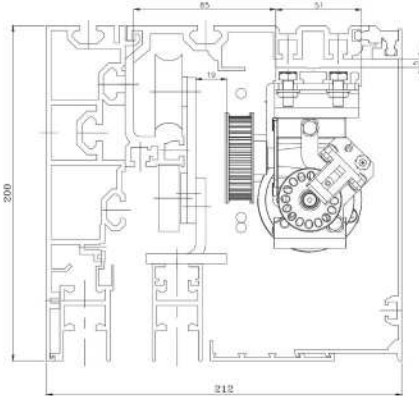

»SISTEMA UNIVERSAL DE PUERTAS AUTOMÁTICAS CORREDIZAS MOD.RETROFIT-RS.

DORMA - ES200

DORMA - ES200

KABA - SLA

KABA - SLM

KABA - SLX

KONE WALDOOR

MANUSA - BRAVO