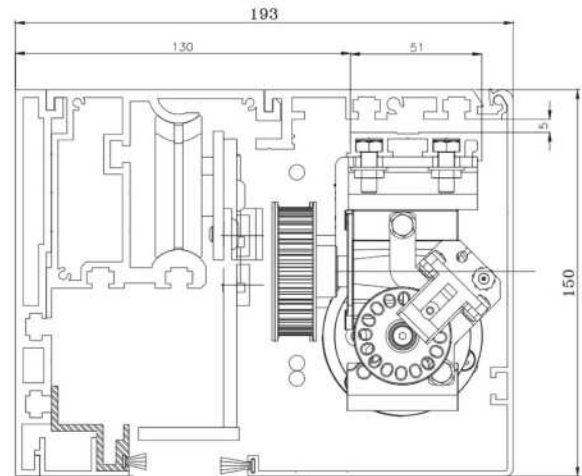

MANUSA - VISIO

RECORD - STA16

»SISTEMA UNIVERSAL DE PUERTAS AUTOMÁTICAS CORREDIZAS MOD.RETROFIT-RS.

VERCOR - SAGA

SOFTICA - OPTIMA 150

PORTALP

Parc d'Activités des Plans • 7 Rue de l'Arcelle
38600 FONTAINE • FRANCE