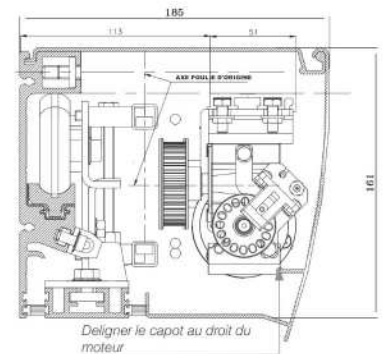

»SISTEMA UNIVERSAL DE PUERTAS AUTOMÁTICAS CORREDIZAS MOD.RETROFIT-RS.

DORMA - ES200

DORMA - ES200

KABA - SLA

KABA - SLM

KABA - SLX

KONE WALDOOR

MANUSA - BRAVO