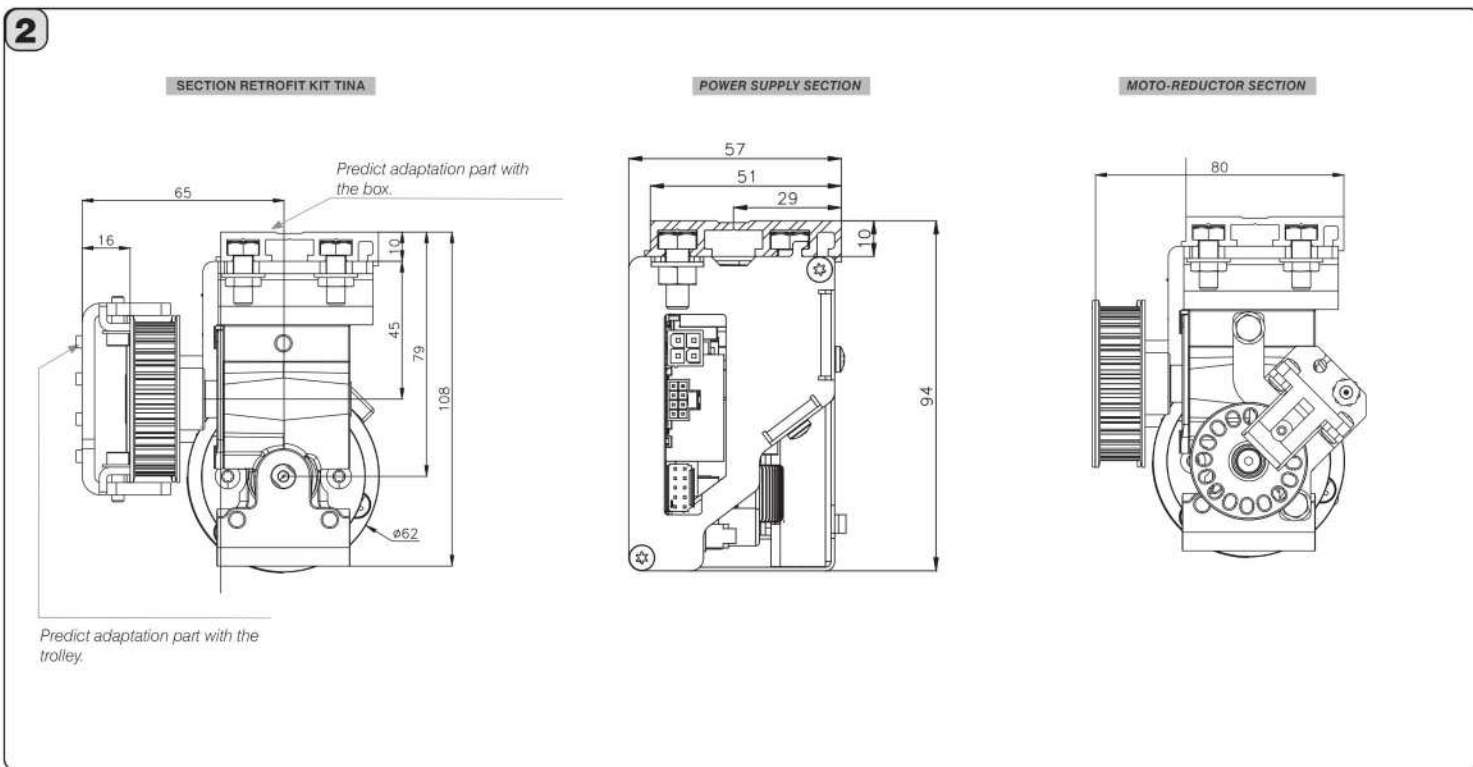

»SISTEMA UNIVERSAL DE PUERTAS AUTOMATICAS CORREDIZAS MOD.RETROFIT-RS.

RS RETROFIT KIT ASSEMBLY