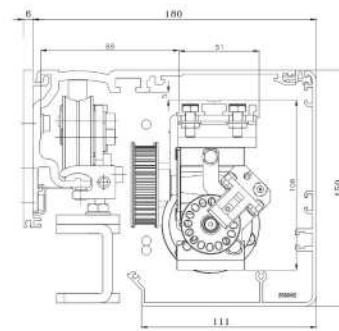

»SISTEMA UNIVERSAL DE PUERTAS AUTOMATICAS CORREDIZAS MOD.RETROFIT-RS.

RS RETROFIT KIT ASSEMBLY

»SISTEMA UNIVERSAL RS.

RS RETROFIT KIT ASSEMBLY

4

BLASI

DITEC - BIS

DORMA - ES150