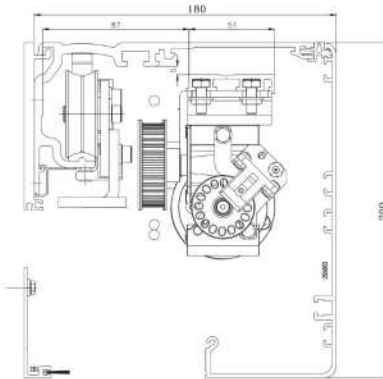

DORMA - ES200