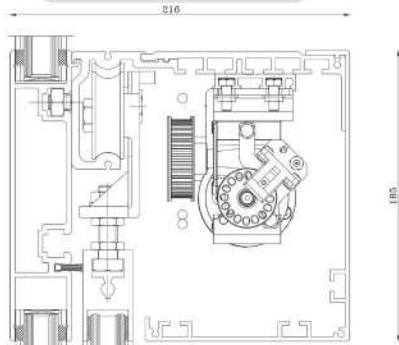

»SISTEMA UNIVERSAL DE PUERTAS AUTOMATICAS CORREDIZAS MOD.RETROFIT-RS.

RS RETROFIT KIT ASSEMBLY

»SISTEMA UNIVERSAL RS.

RS RETROFIT KIT ASSEMBLY

4

BLASI

DITEC - BIS

DORMA - ES150