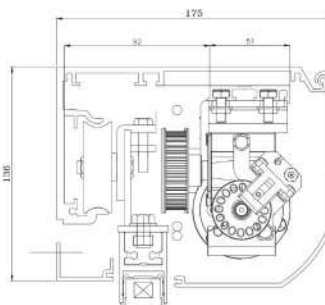

»SISTEMA UNIVERSAL DE PUERTAS AUTOMATICAS CORREDIZAS MOD.RETROFIT-RS.

RS RETROFIT KIT ASSEMBLY

»SISTEMA UNIVERSAL RS.

RS RETROFIT KIT ASSEMBLY

4

BLASI

DITEC - BIS

DORMA - ES150

»SISTEMA UNIVERSAL DE PUERTAS AUTOMÁTICAS CORREDIZAS MOD.RETROFIT-RS.

DORMA - ES200

DORMA - ES200

KABA - SLA

KABA - SLM

KABA - SLX

KONE WALDOOR

MANUSA - BRAVO