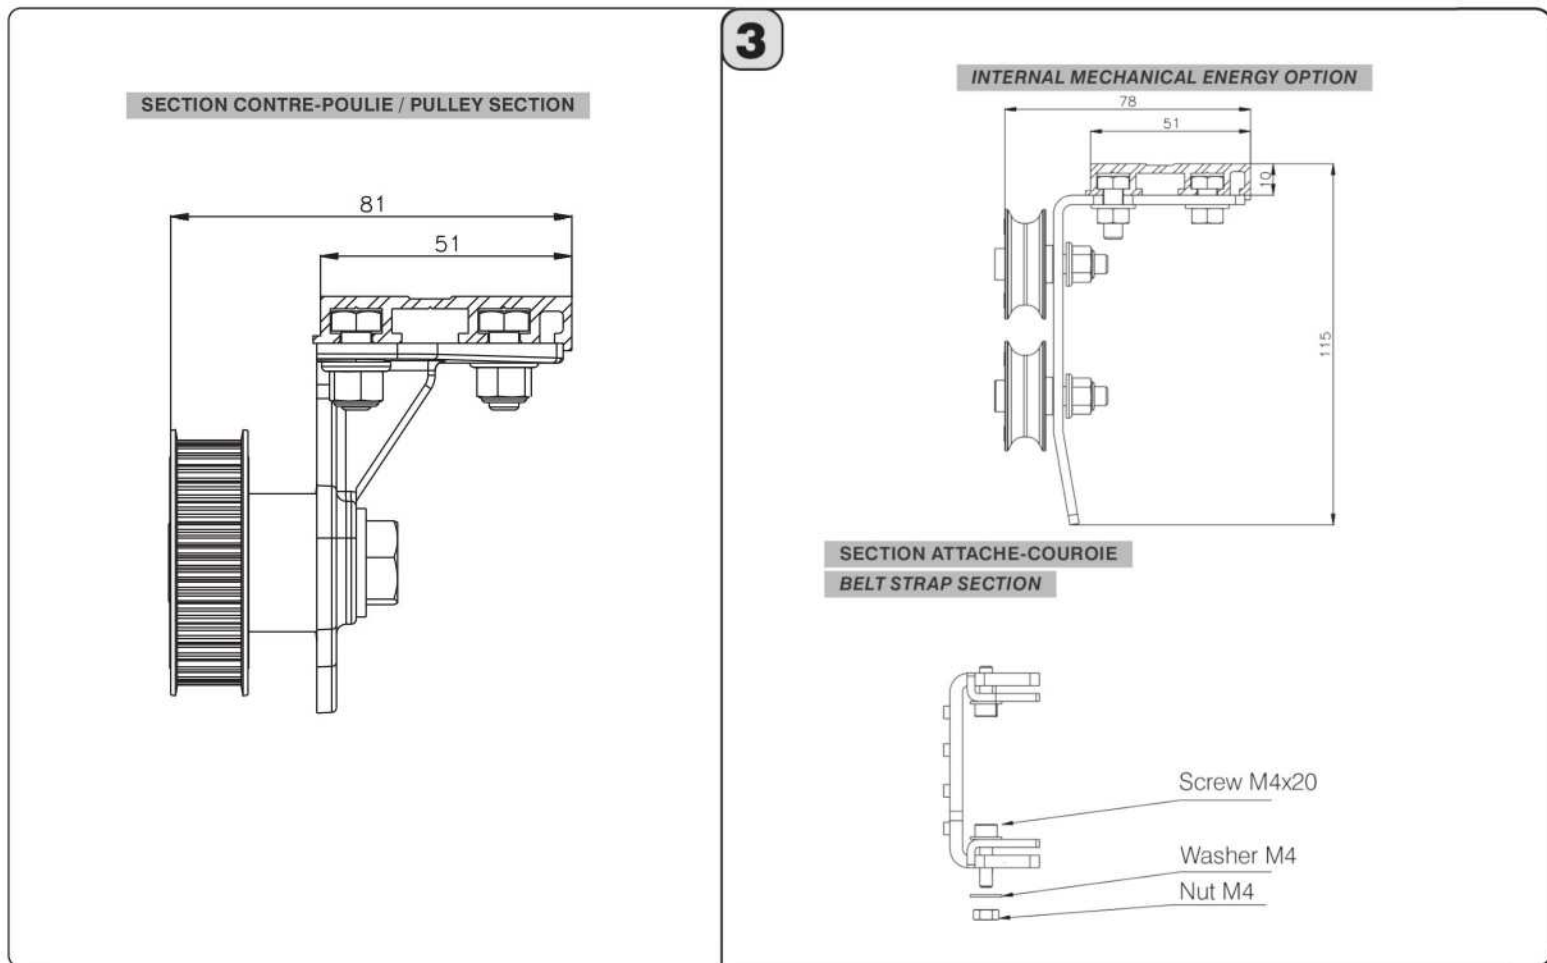

»SISTEMA UNIVERSAL RS.