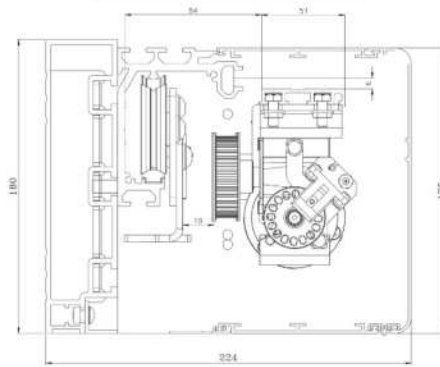

MANUSA - VISIO